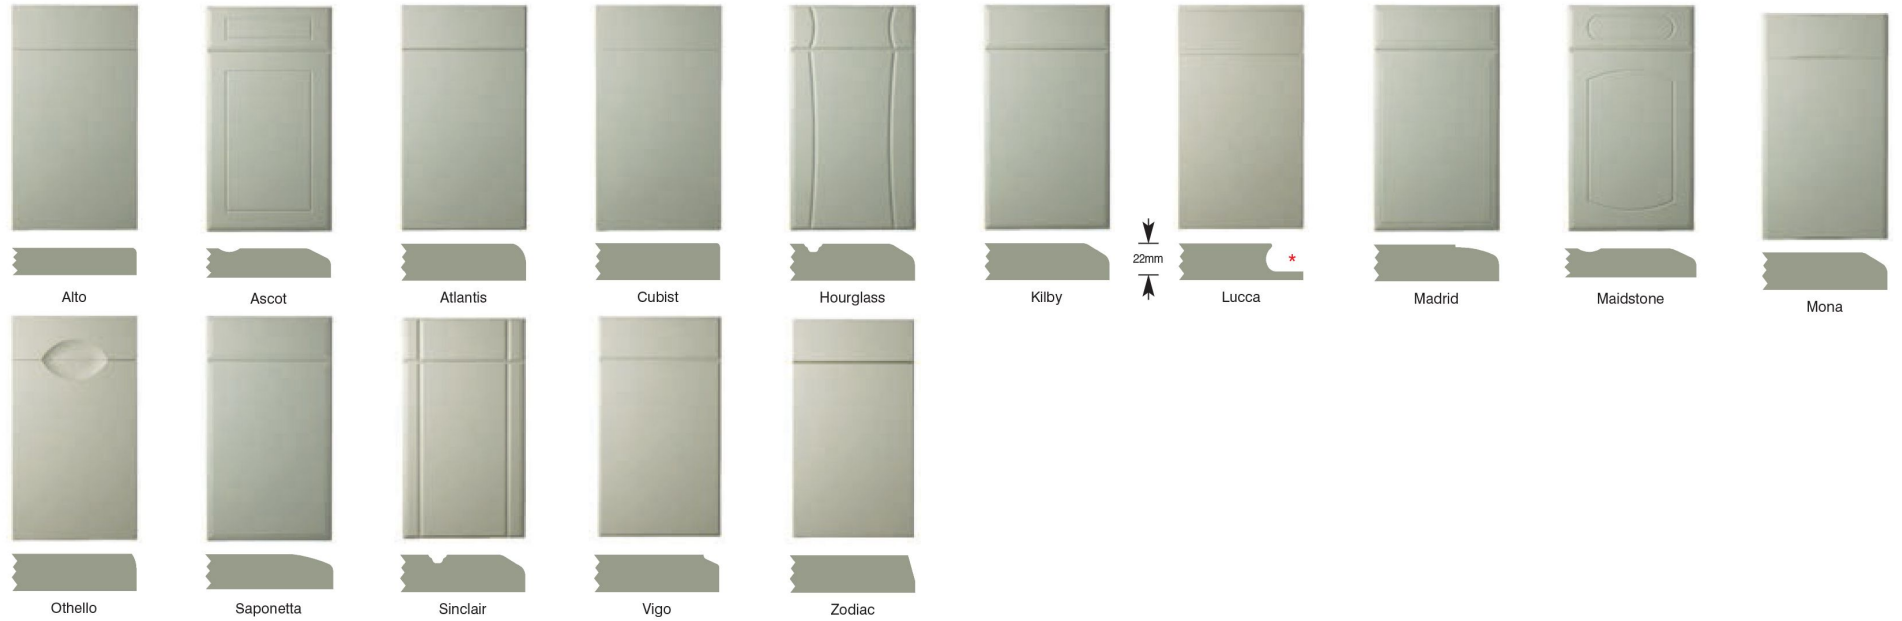

Gloss Designs

Colours