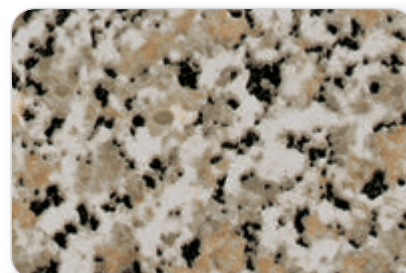

**Omega Surf Decors**

Aticos Gold (Surf)

W S U

Baltic Granite (Surf)

W S U

Black Pebblestone (Surf)

W U

Bronze Pebblestone (Surf)

W U

Burnt Pebblestone (Surf)

W U

Granite Beige (Surf)

W U

Kota (Surf)

W S U

Lima (Surf)